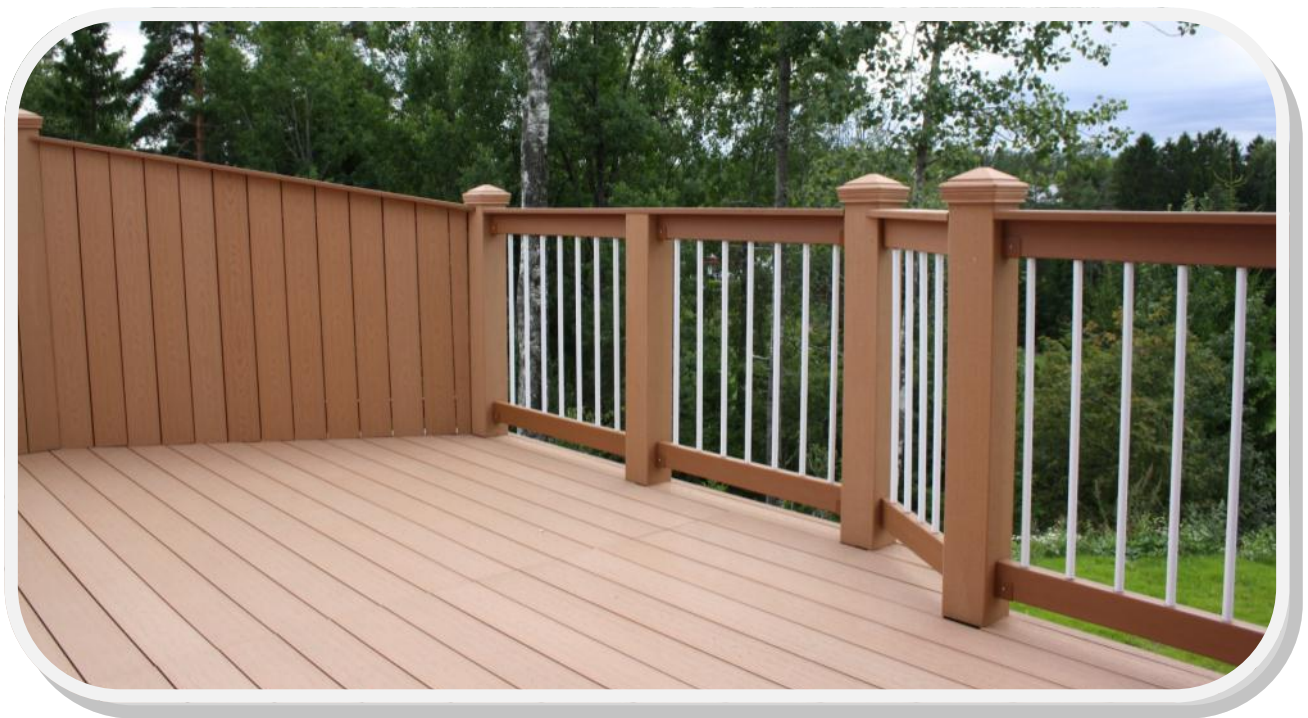

# Vedlikeholdsfritt & miljøvennlig.

Impression Railing står i stil til vårt unike terrassegulv Impression Decking. Rekkverket består av en unik blanding av plast og trespon. 95% av materialet er resirkulert og er derfor meget miljøvennlig. Rekkverket er vedlikeholdsfritt og krever ingen innledende eller påløpende behandling i form av maling, beis eller annen type vedlikehold. Kun renhold i form av spyling med slange eller høytrykksspyler er nødvendig. Materialet er gjennomfarget og UV bestandig. Leveres med 20 års garanti.