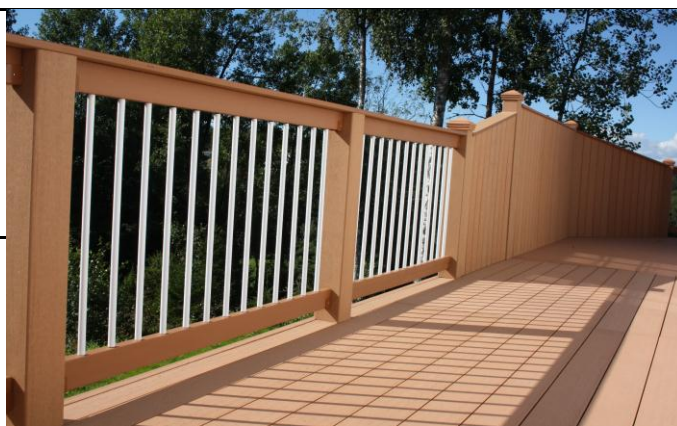

Kontaktperson: Espen Thorvaldsen

E-post: post@carefreecomposites.no

Web: www.carefreecomposites.no

Tlf: +47 97701458

PRODUKTKATALOG 2011

Kompositt stolpe

Varenr.	20001
Mål	128x128 mm
Vekt	6,25 kg/m
Lengde	1100mm
Farger	Seder, Patina