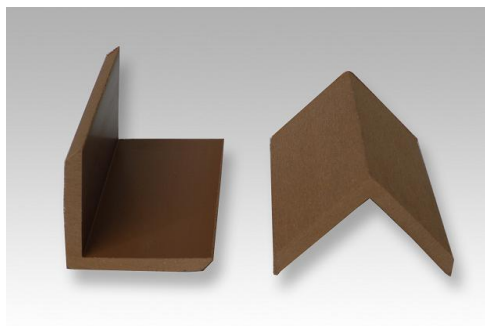

Kompositt hjørneprofil til hjørner, vinduer og dører.

Varenr.	30004
Mål	50x50 mm
Vekt	0,6 kg/m
Lengde	Valgfri
Farger	Seder, Brun, Furu, Sand, Kaffe, Grå, Mørk grå, Hvit

Pakkeinnhold: